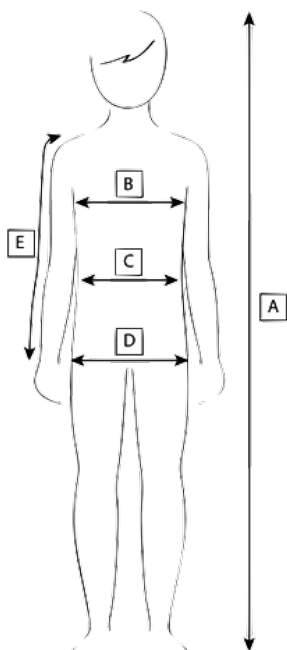

ENFANTS

	2 ans	4 ans	6 ans	8 ans	10 ans	12 ans	14 ans	16 ans
A. Hauteur	92	104	116	128	140	152	159	166
B. Poitrine	52	56	60	64	68	74	80	86
C. Ceinture	50	53	56	59	62	66	70	74
D. Hanche	56	61	66	71	76	81	86	91
E. Longueur de bras	33	37	41,5	45,5	50	54	58	62

Les mesures dans le tableau sont des mensurations.
Les mesures sont en centimètres

BÉBÉS

	3 mois	6 mois	12 mois	18 mois	24 mois
A. Hauteur	62	68	74	80	86
B. Poitrine	44	46	48	50	52
C. Ceinture	42	44	46	48	50
D. Longueur de bras	20,5	23	25,5	28	30,5