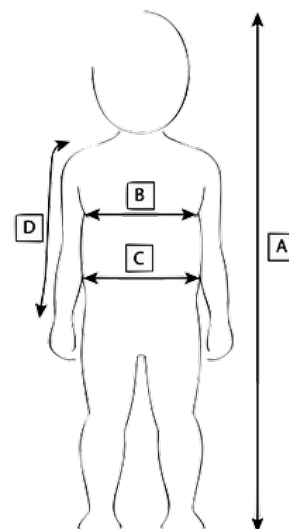

HOMMES

	XS	S	M	L	XL	2 XL	3 XL
A. Poitrine	92	96	101	106	112	118	124
B. Ceinture	80	84	88	92	96	100	104
C. Hanche	92	96	100	104	108	112	116
D. Longueur de bras	64	65	66	67	68	68,5	69

Les mesures dans le tableau sont des mensurations.
Les mesures sont en centimètres

ENFANTS

	2 ans	4 ans	6 ans	8 ans	10 ans	12 ans	14 ans	16 ans
A. Hauteur	92	104	116	128	140	152	159	166
B. Poitrine	52	56	60	64	68	74	80	86
C. Ceinture	50	53	56	59	62	66	70	74
D. Hanche	56	61	66	71	76	81	86	91
E. Longueur de bras	33	37	41,5	45,5	50	54	58	62

Les mesures dans le tableau sont des mensurations.
Les mesures sont en centimètres

BÉBÉS

	3 mois	6 mois	12 mois	18 mois	24 mois
A. Hauteur	62	68	74	80	86
B. Poitrine	44	46	48	50	52
C. Ceinture	42	44	46	48	50
D. Longueur de bras	20,5	23	25,5	28	30,5

Les mesures dans le tableau sont des mensurations.
Les mesures sont en centimètres